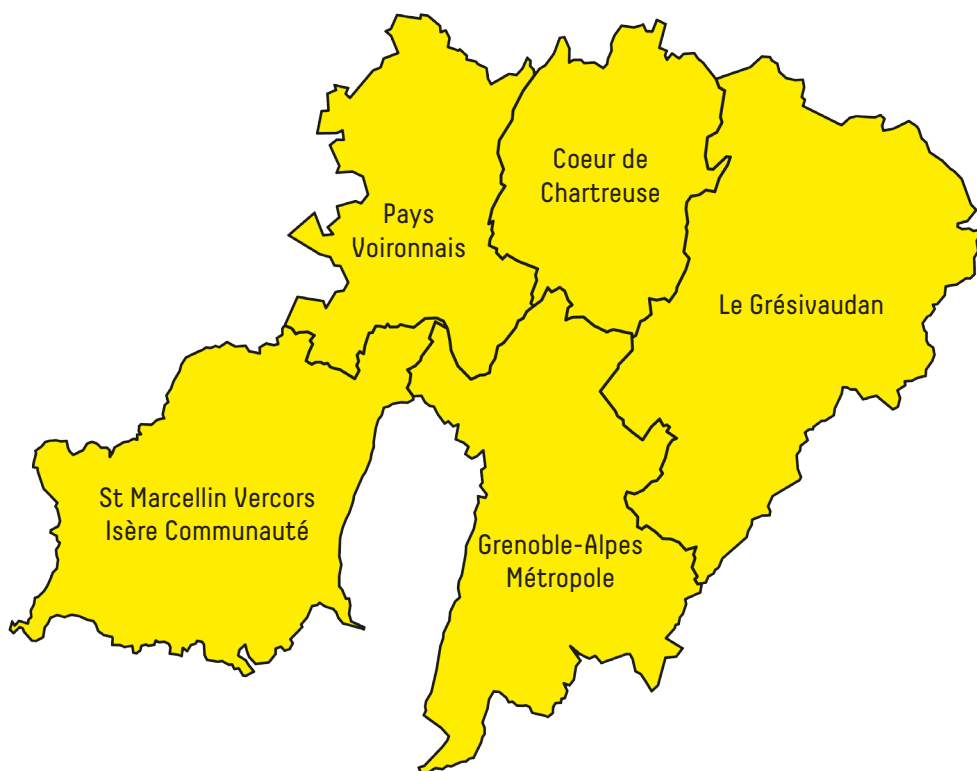

Afin de développer des actions nouvelles d'accompagnement à l'emploi et de mobilisation des acteurs économiques, les territoires limitrophes de Grenoble-Alpes Métropole ont décidé de l'extension du PLIE sur 128 nouvelles communes (Saint-Marcellin Vercors Isère Communauté, Communauté d'agglomération du Pays Voironnais, communes de la partie iséroise de la Communauté de communes Coeur de Chartreuse et Communauté de communes du Pays du Grésivaudan).